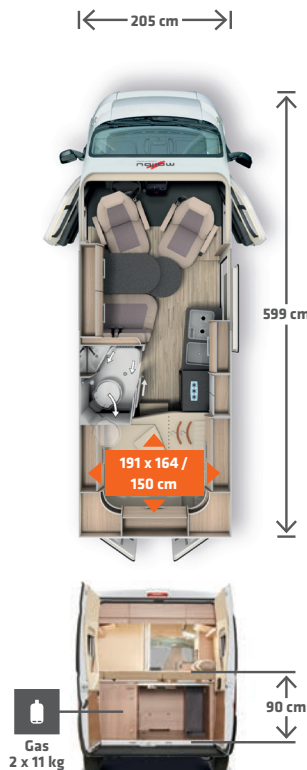

Malibu Van
first class – two rooms

Malibu Van diversity – Allrounder mit XL-Küchenkomfort

640 LE RB

Optional mit
Exklusivlinie
charming
erhältlich

Optional mit
Aufstelldach
family-for-4
erhältlich

600 DB K