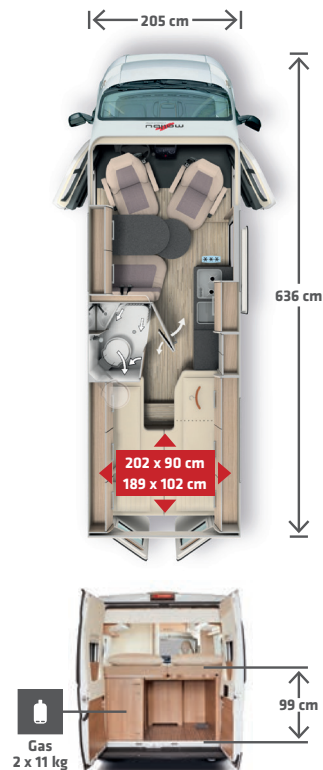

MODELLÜBERSICHT MALIBU VAN

Vielfalt ist Programm beim Malibu Van! Die drei Modellvarianten Malibu Van compact, comfort und diversity gibt es in jeweils zwei Längen, hinzu kommt der first class – two rooms, das ergibt bereits sieben Grundmodelle. Fünf dieser Grundmodelle sind mit dem einzigartigen Hybrid-Aufstelldach family-for-4 zu bekommen. Zusätzlich sind fünf Modelle auch mit der Exklusivlinie charming in Version coupé oder GT skyview lieferbar. Wer dies mit den jeweils zwei oder gar

Malibu Van
first class – two rooms

Malibu Van diversity – Allrounder mit XL-Küchenkomfort

640 LE RB

Optional mit
Exklusivlinie
charming
erhältlich

Optional mit
Aufstelldach
family-for-4
erhältlich