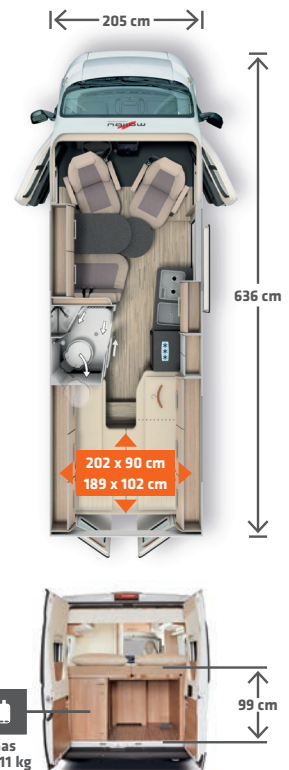

640 LE K

Optional mit
Exklusivlinie
charming
erhältlich

Optional mit
Aufstelldach
family-for-4
erhältlich