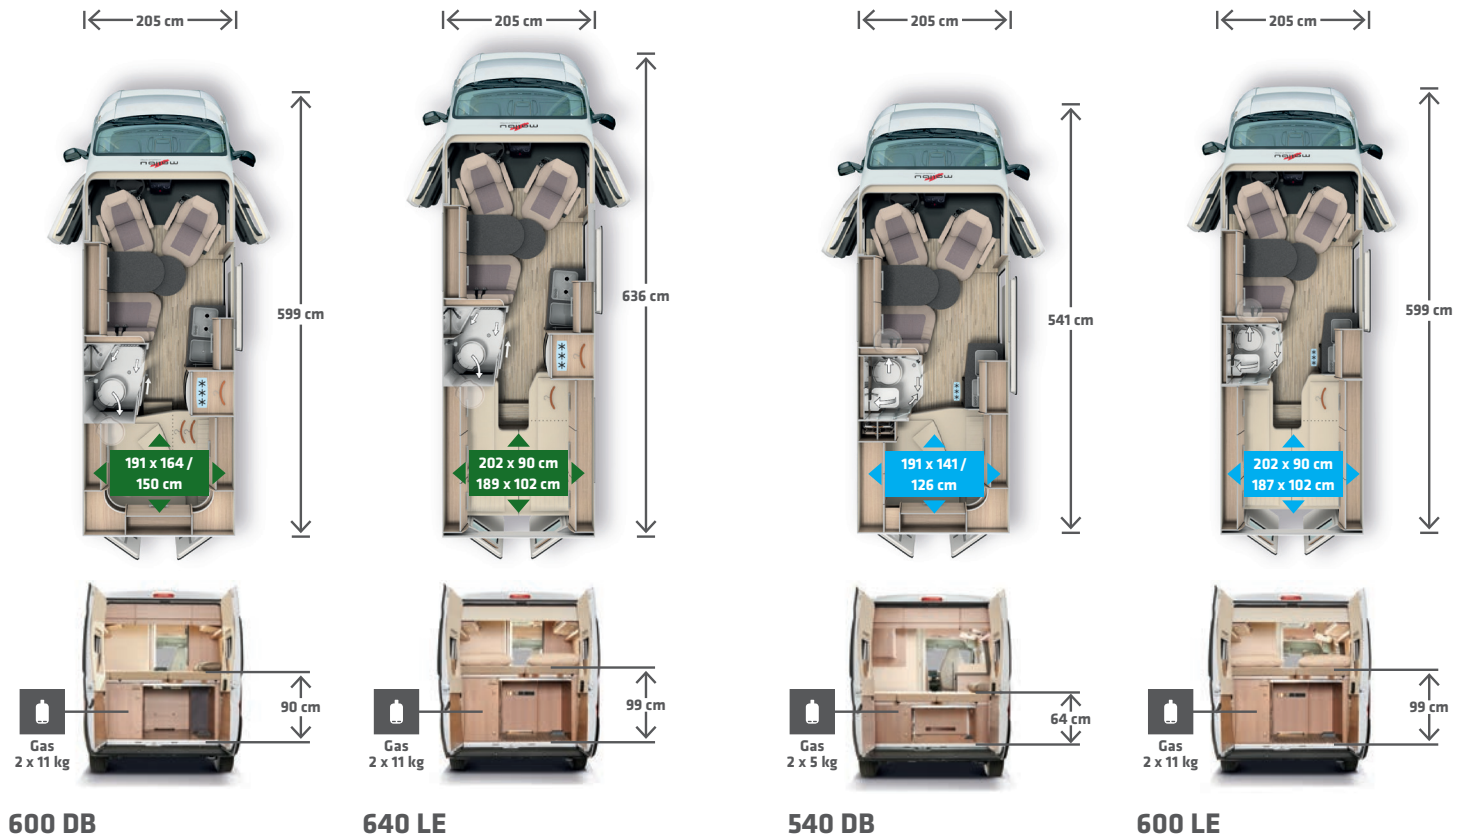

*modellabhängig

MODELLÜBERSICHT MALIBU VAN

Vielfalt ist Programm beim Malibu Van! Die drei Modellvarianten Malibu Van compact, comfort und diversity gibt es in jeweils zwei Längen, hinzu kommt der first class – two rooms, das ergibt bereits sieben Grundmodelle. Fünf dieser Grundmodelle sind mit dem einzigartigen Hybrid-Aufstelldach family-for-4 zu bekommen. Zusätzlich sind fünf Modelle auch mit der Exklusivlinie charming in Version coupé oder GT skyview lieferbar. Wer dies mit den jeweils zwei oder gar

Optional mit
Exklusivlinie
charming
erhältlich

Optional mit
Aufstelldach
family-for-4
erhältlich

640 LE K

Optional mit
Exklusivlinie
charming
erhältlich

Optional mit
Aufstelldach
family-for-4
erhältlich

drei Stilwelten multipliziert, kommt auf eine faszinierende Vielfalt von mehr als 50 Modellvarianten. Hinzu kommen rund ein Dutzend Stoff- und Lederausführungen der Polster. Daher gleicht kaum ein Malibu Van dem anderen. Der individuelle Van – bei Malibu ist er Wirklichkeit.

Malibu Van comfort – der Komfortmeister

Malibu Van compact – Alltagsbegleiter mit kurzen Fahrzeuglängen unter 6 Metern

600 DB

640 LE

540 DB

600 LE

Optional mit Exklusivlinie charming erhältlich

Optional mit Exklusivlinie charming erhältlich